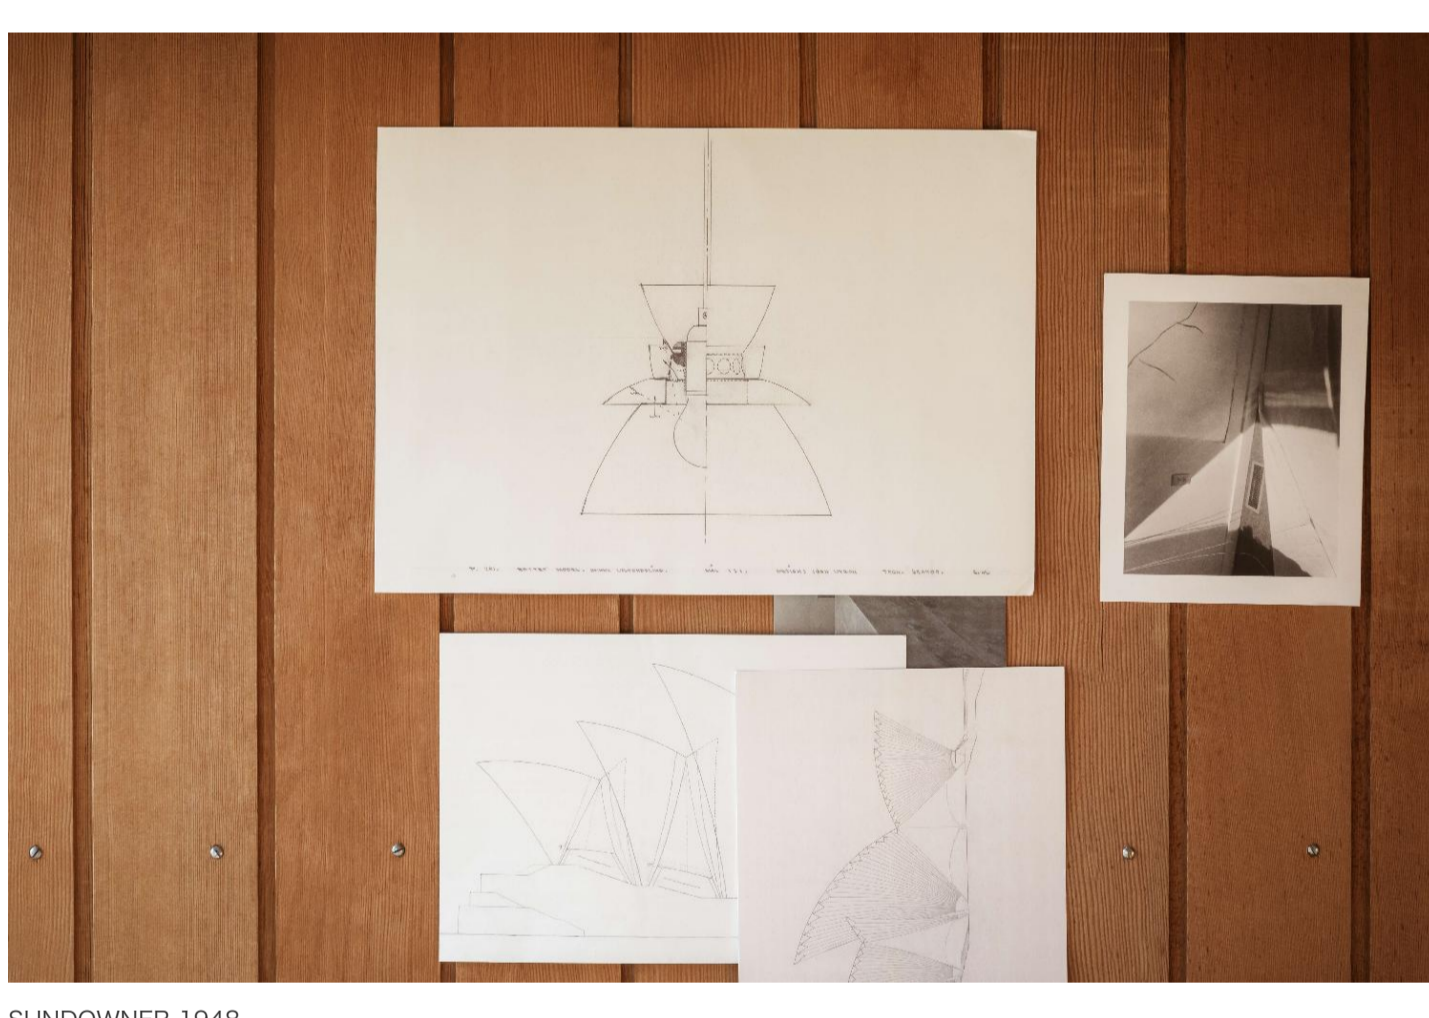

SUNDOWNER 1948
Sydney Opera House 1957