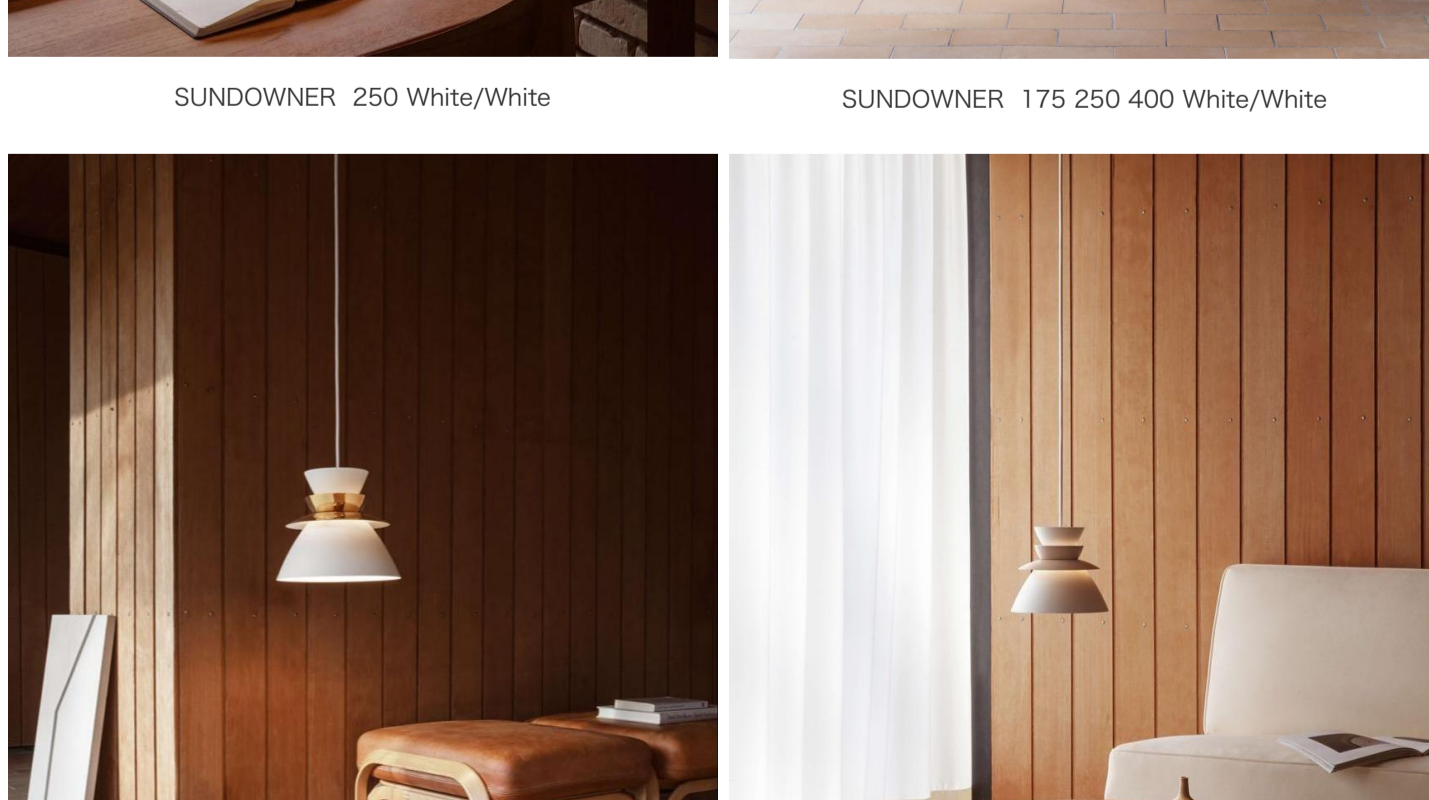

SUNDOWNER 250 White/Brass

SUNDOWNER 175 White/Mallorca

LYFA 日本発売元リンインクグループ

TOKYO 1620064 東京都新宿区市谷仲之町2-10 合羽坂テラス3F
tel 03.6323.8293

FUKUOKA 8100062 福岡市中央区荒戸1-1-1 柴藤ビル2F
tel 092.725.8400

lynnbelys.com