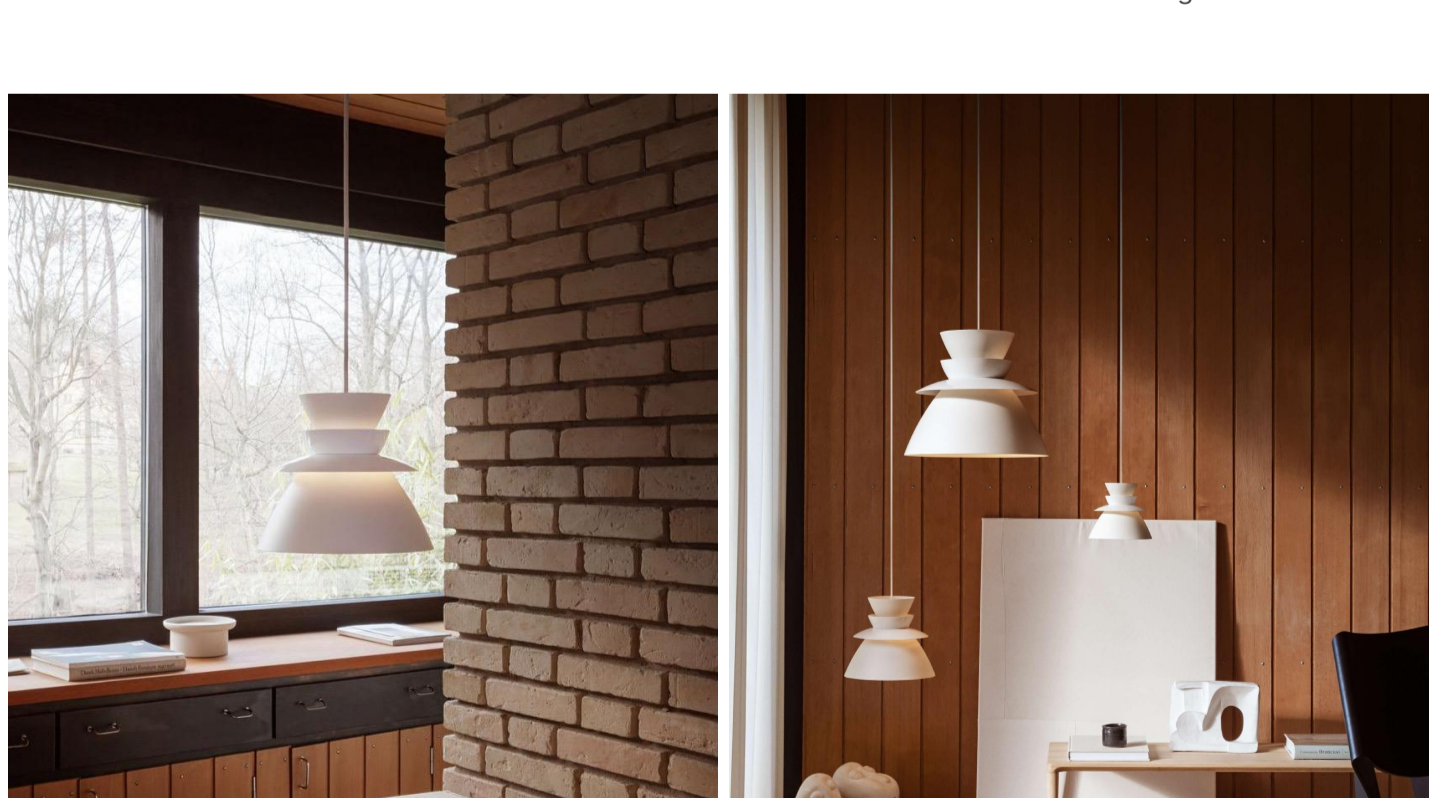

SUNDOWNER 250 White/White

SUNDOWNER 175 250 400 White/White