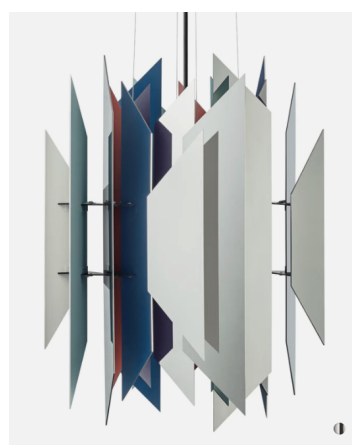

(既存展開)

DIVAN 2 ORIGINAL/700
φ700 H914 TH6500
直付仕様
E26 普通球150W/電球別
1.780.000円 (税別)