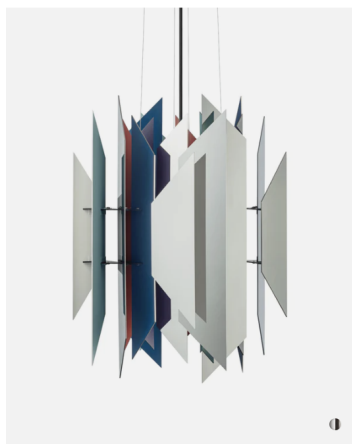

(既存展開)

DIVAN 2 ORIGINAL/550
φ550 H718 TH6500
直付仕様
E26 普通球150W/電球別
1.150.000円 (税別)