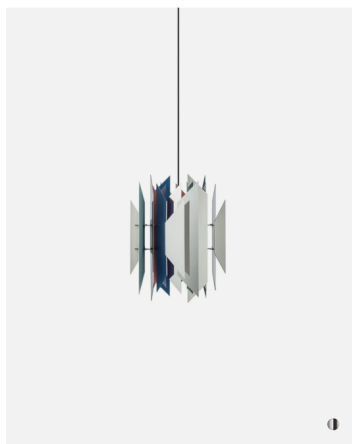

(既存展開)

DIVAN 2 ORIGINAL/245
φ245 H319 TH2000
直付仕様
E26 LED60W形/電球別
172.000円 (税別)