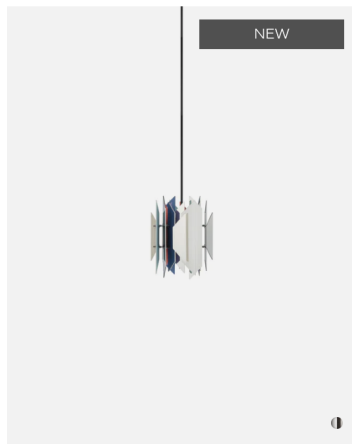

NEW!

DIVAN 2 ORIGINAL/160
φ170 H220 TH2000
引掛シーリング仕様
E17 LED60W形/電球別
125.000円 (税別)