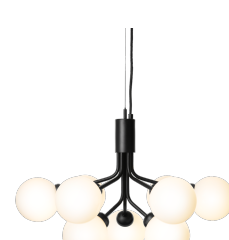

(既存展開)
Apiales 9 Ceiling
Satin Black / Opal
φ600 H395
G9 LED2W x 9
420.000円 (税別)

(既存展開)
Apiales 9
Brushed Brass / Optic Gold
φ600 H365
G9 LED2W x 9
420.000円 (税別)

(既存展開)
Apiales 9
Brushed Brass / Opal
φ600 H365
G9 LED2W x 9
420.000円 (税別)

(既存展開)
Apiales 9
Satin Black / Optic Black
φ600 H365
G9 LED2W x 9
420.000円 (税別)

(既存展開)
Apiales 9
Satin Black / Opal
φ600 H365
G9 LED2W x 9
420.000円 (税別)

(既存展開)
Apiales 18
Brushed Brass / Optic Gold
φ890 H465
G9 LED2W x 18
830.000円 (税別)