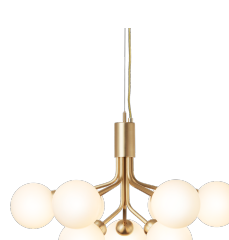

今夏よりシングルタイプのペンダントとウォールランプが加わりました。

Apiales 1 - Satin Black / Opal

Apiales 1 - Brushed Brass / Opal

Apiales Wall - Satin Black / Opal

Apiales Wall - Brushed Brass / Opal

NEW!
Apiales 1
Brushed Brass / Opal
φ120 H240 TH2400
引掛シーリング仕様
G9 LED2W x 1
55.000円 (税別)

(既存展開)
Apiales 9 Ceiling
Brushed Brass / Optic Gold
φ600 H395
G9 LED2W x 9
420.000円 (税別)

(既存展開)
Apiales 9 Ceiling
Brushed Brass / Opal
φ600 H395
G9 LED2W x 9
420.000円 (税別)

(既存展開)
Apiales 9 Ceiling
Satin Black / Optic Black
φ600 H395
G9 LED2W x 9
420.000円 (税別)

(既存展開)
Apiales 9 Ceiling
Satin Black / Opal
φ600 H395
G9 LED2W x 9
420.000円 (税別)

(既存展開)
Apiales 9
Brushed Brass / Optic Gold
φ600 H365
G9 LED2W x 9
420.000円 (税別)

(既存展開)
Apiales 9
Brushed Brass / Opal
φ600 H365
G9 LED2W x 9
420.000円 (税別)