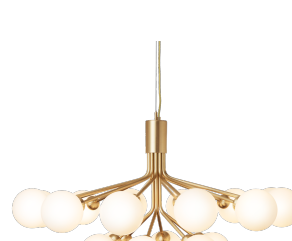

今夏よりシングルタイプのペンダントとウォールランプが加わりました。

Apiales 1 - Satin Black / Opal

Apiales 1 - Brushed Brass / Opal

Apiales Wall - Satin Black / Opal

Apiales Wall - Brushed Brass / Opal

NEW!
Apiales 1
Brushed Brass / Opal
φ120 H240 TH2400
引掛シーリング仕様
G9 LED2W x 1
55.000円 (税別)

(既存展開)
Apiales 9 Ceiling
Satin Black / Opal
φ600 H395
G9 LED2W x 9
420.000円 (税別)

(既存展開)
Apiales 9
Brushed Brass / Optic Gold
φ600 H365
G9 LED2W x 9
420.000円 (税別)

(既存展開)
Apiales 9
Brushed Brass / Opal
φ600 H365
G9 LED2W x 9
420.000円 (税別)

(既存展開)
Apiales 9
Satin Black / Optic Black
φ600 H365
G9 LED2W x 9
420.000円 (税別)

(既存展開)
Apiales 9
Satin Black / Opal
φ600 H365
G9 LED2W x 9
420.000円 (税別)

(既存展開)
Apiales 18
Brushed Brass / Optic Gold
φ890 H465
G9 LED2W x 18
830.000円 (税別)