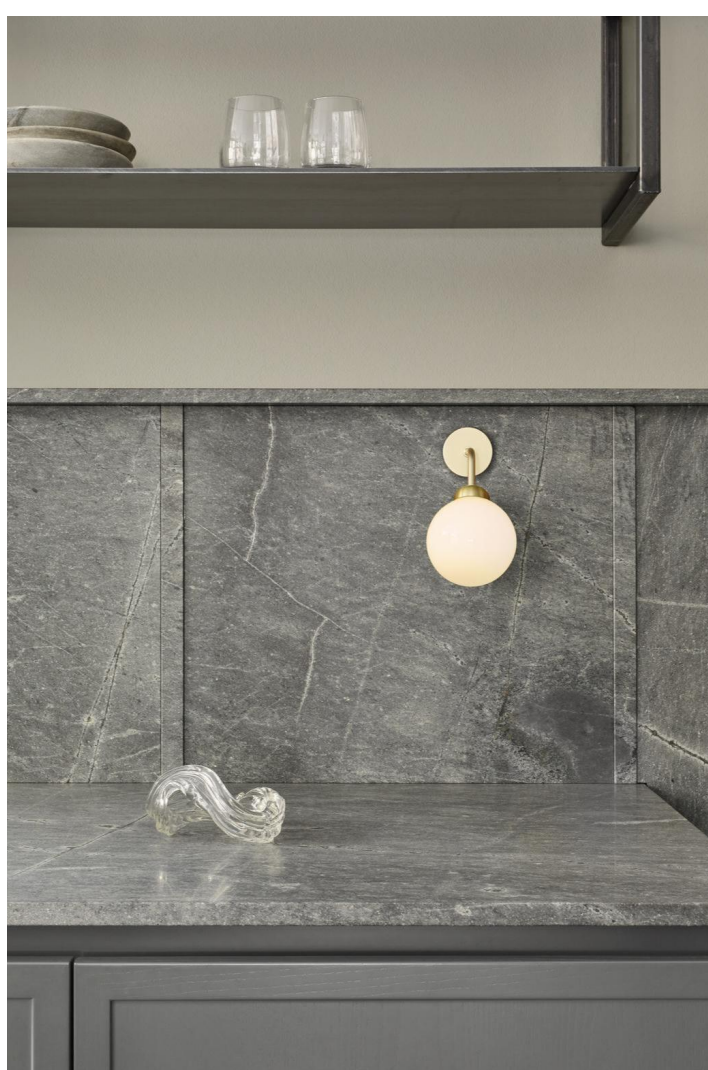

今夏よりシングルタイプのペンダントとウォールランプが加わりました。

Apiales 1 - Satin Black / Opal

Apiales 1 - Brushed Brass / Opal

Apiales Wall - Satin Black / Opal

Apiales Wall - Brushed Brass / Opal

NEW!
Apiales 1
Brushed Brass / Opal
φ120 H240 TH2400
引掛シーリング仕様
G9 LED2W x 1
55.000円 (税別)