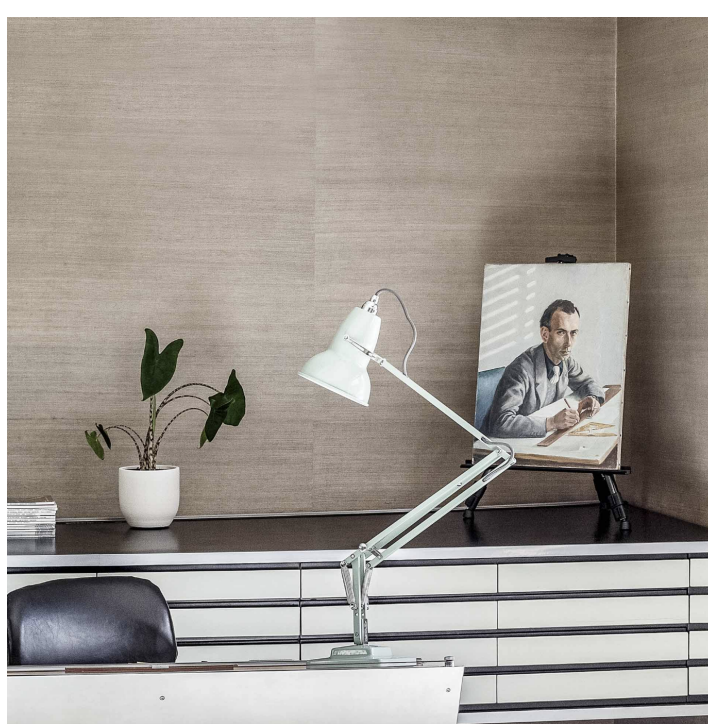

- 限定色 Sage Green のご案内 -  
Original 1227 Desk / Original 1227 Mini Table

エンジニアのジョージ・カワードインにより1934年に開発された  
“Original 1227”  
スプリングを用いたタスクランプの元祖として、90年近く経た現在も  
ANGLEPOISEの代表的モデルとして愛され続けています。  
その Original 1227 に 限定色 Sage Green が登場！  
ニュートラルなカラーはインテリアに優しく寄り添います。  
各30台限定での展開です。

◎ 画像は撮影環境やご使用のディスプレイ環境により現品と色目に差がある場合がございます。予めご了承ください。

限定色! Original 1227 Desk - Sage Green

限定色! Original 1227 Mini Table - Sage Green

◎ 通常展開色

< Jet Black >  
Original 1227 Desk

< Linen White >  
Original 1227 Desk