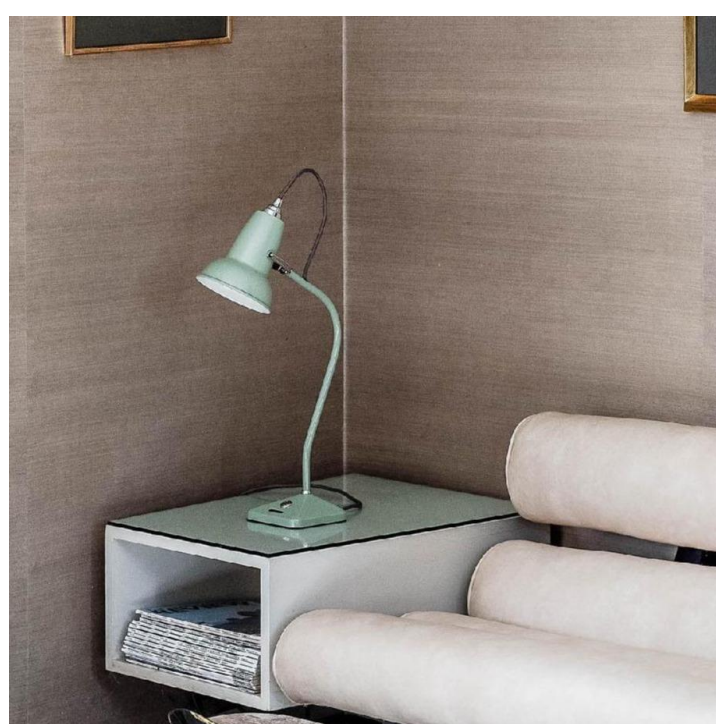

- 限定色 Sage Green のご案内 -  
Original 1227 Desk / Original 1227 Mini Table

エンジニアのジョージ・カワードインにより1934年に開発された  
“Original 1227”  
スプリングを用いたタスクランプの元祖として、90年近く経た現在も  
ANGLEPOISEの代表的モデルとして愛され続けています。  
その Original 1227 に 限定色 Sage Green が登場！  
ニュートラルなカラーはインテリアに優しく寄り添います。  
各30台限定での展開です。

◎ 画像は撮影環境やご使用のディスプレイ環境により現品と色目に差がある場合がございます。予めご了承ください。

限定色! Original 1227 Desk - Sage Green

限定色! Original 1227 Mini Table - Sage Green

◎ 通常展開色

< Jet Black >  
Original 1227 Desk

< Linen White >  
Original 1227 Desk