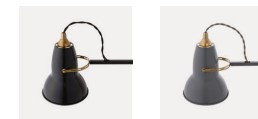

Designed by George Carwardine

Desk / Wall

Shade: Ø141mm × H190mm

Lamp (推奨): E26 電球型蛍光灯 60Wタイプ×1 (電球色)

※電球は含まれません

Accessories

デスクランプ (本体) にアクセサリをセットすることで
多用途に対応できます。

▷ Original レンジ用アクセサリは Page 11

Colour Variants

Jet Black

Elephant Grey

Desk ¥64,000+tax

Wall ¥33,000+tax

Original 1227™ Brass Pendant

Designed by George Carwardine

Pendant