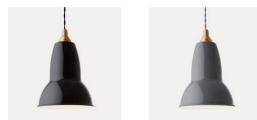

Shade: Ø140mm × H185mm

Maxi Pendant

Shade: Ø285mm × H360mm

Lamp (推奨): E26 電球型蛍光灯 60Wタイプ×1 (電球色)

※電球は含まれません

Colour Variants

Deep Slate

Elephant Grey