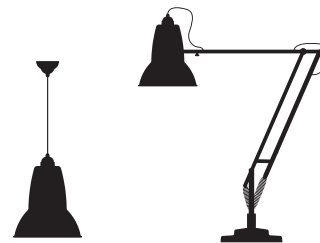

Pendant / Floor

Shade: Ø440mm × H540mm
Lamp (推奨): E26 電球型蛍光灯 100Wタイプ×1 (電球色)
※電球は含まれません

Colour Variants

※共に受注発注商品にて
都度見積になります。
別途お問い合わせください。