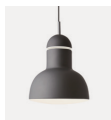

Graphite Grey