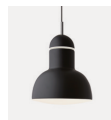

Colour Variants

Jet Black