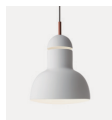

Alpine White