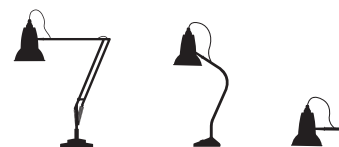

Original 1227™ Mini

Designed by George Carwardine

Desk / Table / Wall

Shade: Ø130mm × H173mm

Lamp (推奨): E17 電球型蛍光灯 40Wタイプ×1 (電球色)

※電球は含まれません

Accessories

デスクランプ(本体)にアクセサリをセットすることで
多用途に対応できます。

▷ Original レンジ用アクセサリは Page 11