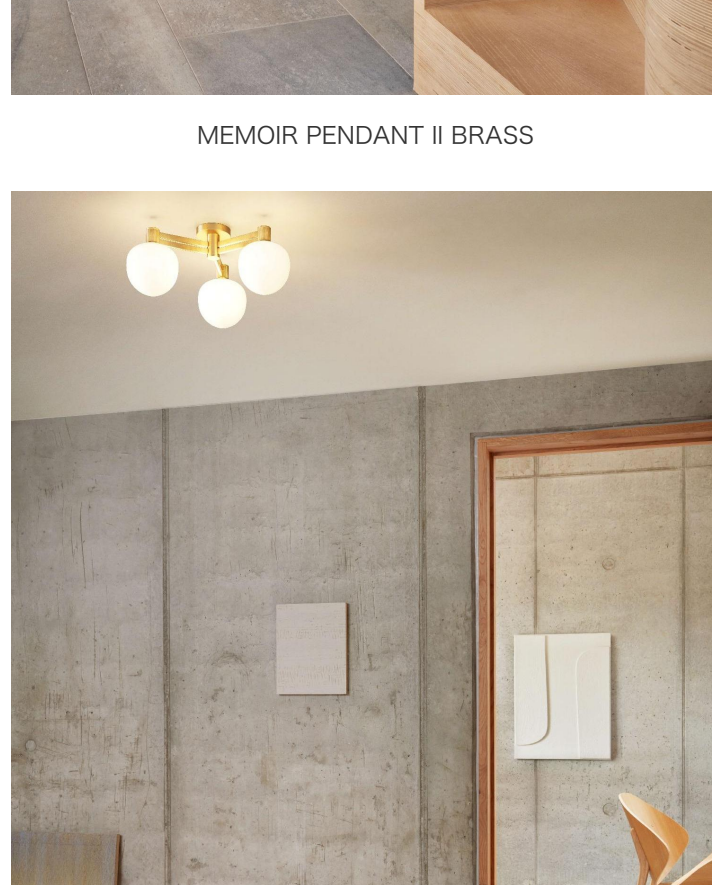

新コレクションMEMOIR展開開始のご案内

世界的に活躍する GamFratesi によるコレクション第2弾。
クラシックな印象をもつシャンデリアを現代的に表現したコレクションです。

MEMOIR (メモア) - 2023

装飾的なセンスを持ちながら様々なコンポジションを生み出すことができるモジュールエレメントをコンセプトに開発されたモデルです。「常にシャンデリアの装飾性に魅了されてきた (GAMFRATESI)」というように、古典的なシャンデリアの造形を現代的なテイストに落とし込むことによってシンプルでありながらも様々なシチュエーションに合致する多彩な拡張性が実現されました。歴史的なスタイルを連想させる柔らかなフォルムを持つ3層オパールガラスグローブとは対照的に、合理性を感じさせるダブルメタルアームとリブを持つシェードホルダーが MEMOIR をよりモダンでグラフィックな存在として際立たせます。MEMOIR は居住空間とホスピタリティ空間の両方にマッチするようにデザインされ、鮮やかなコントラストをもった彫刻のような存在です。

*イメージ画像は全てガラスグローブφ120のものになります。国内展開分につきましてはφ130となります。

MEMOIR WALL

MEMOIR CEILING

MEMOIR PENDANT II BRASS

MEMOIR PENDANT SIDE BY SIDE II BRASS

MEMOIR CEILING III

MEMOIR PENDANT SIDE BY SIDE III

MEMOIR CHANDELIER III