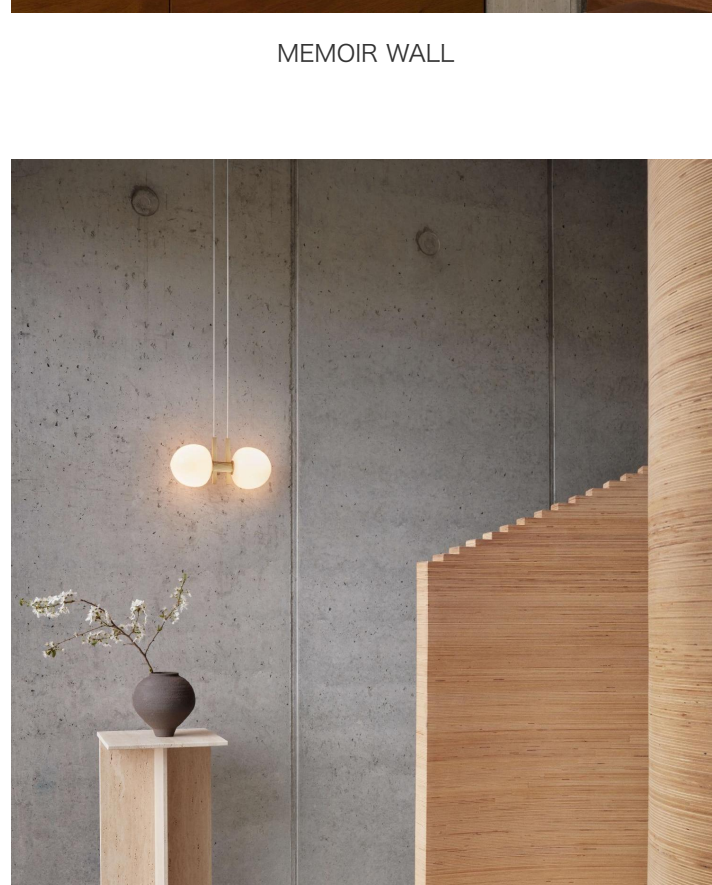

MEMOIR PENDANT II BRASS