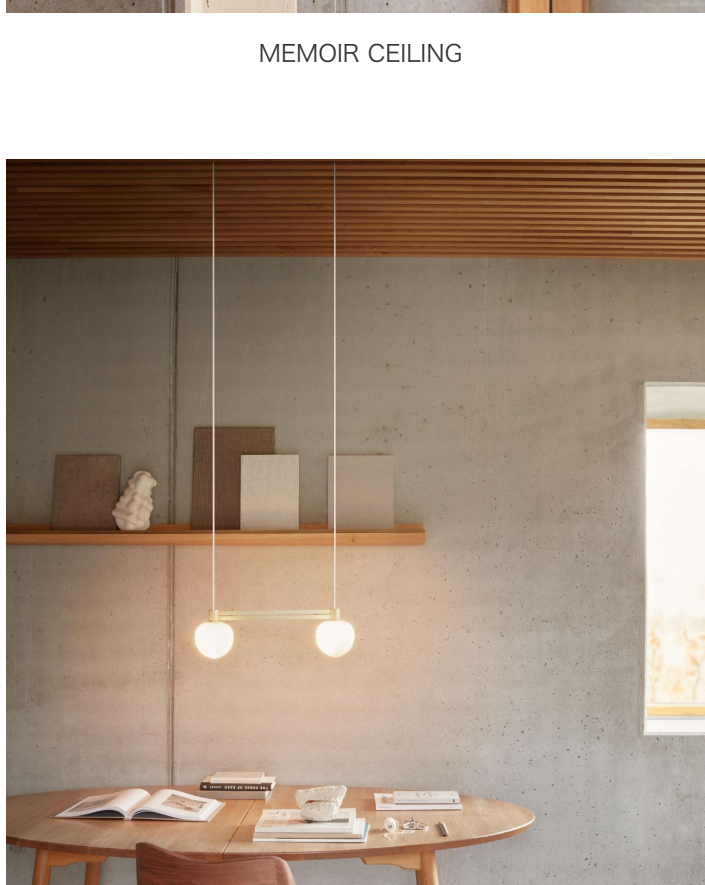

新コレクションMEMOIR展開開始のご案内

世界的に活躍する GamFratesi によるコレクション第2弾。
クラシックな印象をもつシャンデリアを現代的に表現したコレクションです。

MEMOIR (メモア) - 2023

装飾的なセンスを持ちながら様々なコンポジションを生み出すことができるモジュールエレメントをコンセプトに開発されたモデルです。「常にシャンデリアの装飾性に魅了されてきた (GAMFRATESI)」というように、古典的なシャンデリアの造形を現代的なテイストに落とし込むことによってシンプルでありながらも様々なシチュエーションに合致する多彩な拡張性が実現されました。歴史的なスタイルを連想させる柔らかなフォルムを持つ3層オパールガラスグローブとは対照的に、合理性を感じさせるダブルメタルアームとリブを持つシェードホルダーが MEMOIR をよりモダンでグラフィックな存在として際立たせます。MEMOIR は居住空間とホスピタリティ空間の両方にマッチするようにデザインされ、鮮やかなコントラストをもった彫刻のような存在です。

*イメージ画像は全てガラスグローブφ120のものになります。国内展開分につきましてはφ130となります。

MEMOIR WALL

MEMOIR CEILING

MEMOIR PENDANT II BRASS

MEMOIR PENDANT SIDE BY SIDE II BRASS

MEMOIR CEILING III

MEMOIR PENDANT SIDE BY SIDE III

MEMOIR CHANDELIER III