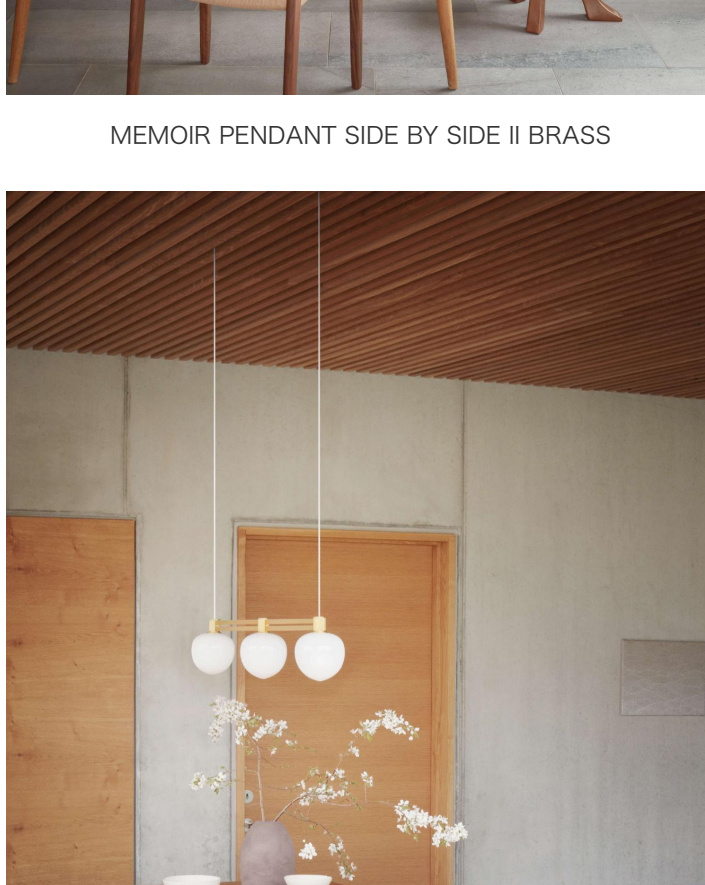

新コレクションMEMOIR展開開始のご案内

世界的に活躍する GamFratesi によるコレクション第2弾。
クラシックな印象をもつシャンデリアを現代的に表現したコレクションです。

MEMOIR (メモア) - 2023

装飾的なセンスを持ちながら様々なコンポジションを生み出すことができるモジュールエレメントをコンセプトに開発されたモデルです。「常にシャンデリアの装飾性に魅了されてきた (GAMFRATESI)」というように、古典的なシャンデリアの造形を現代的なテイストに落とし込むことによってシンプルでありながらも様々なシチュエーションに合致する多彩な拡張性が実現されました。歴史的なスタイルを連想させる柔らかなフォルムを持つ3層オパールガラスグローブとは対照的に、合理性を感じさせるダブルメタルアームとリブを持つシェードホルダーが MEMOIR をよりモダンでグラフィックな存在として際立たせます。MEMOIR は居住空間とホスピタリティ空間の両方にマッチするようにデザインされ、鮮やかなコントラストをもった彫刻のような存在です。

*イメージ画像は全てガラスグローブφ120のものになります。国内展開分につきましてはφ130となります。

MEMOIR WALL

MEMOIR CEILING

MEMOIR PENDANT II BRASS

MEMOIR PENDANT SIDE BY SIDE II BRASS

MEMOIR CEILING III

MEMOIR PENDANT SIDE BY SIDE III

MEMOIR CHANDELIER III