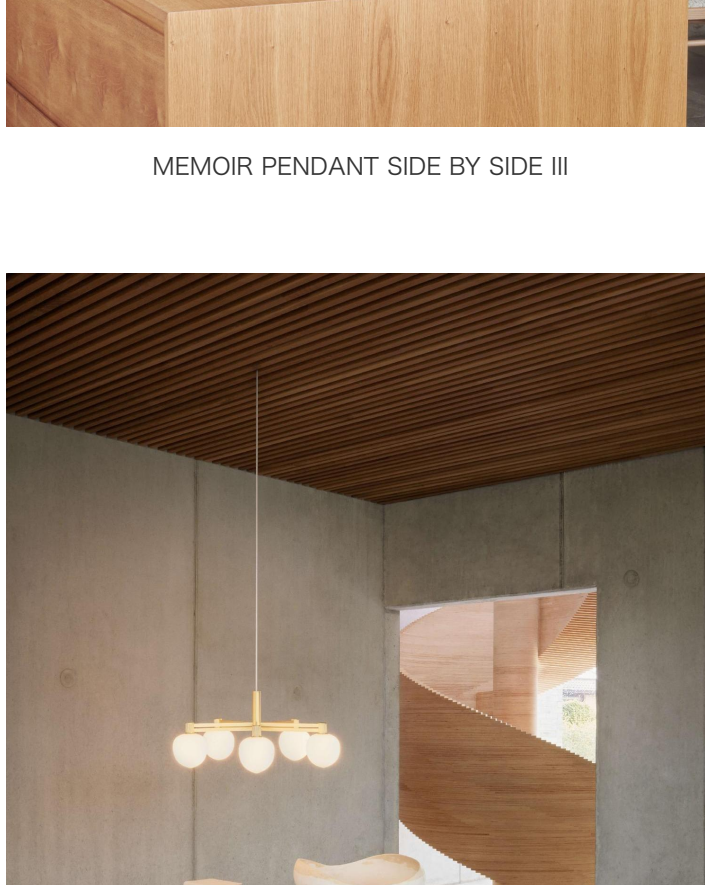

新コレクションMEMOIR展開開始のご案内

世界的に活躍する GamFratesi によるコレクション第2弾。
クラシックな印象をもつシャンデリアを現代的に表現したコレクションです。

MEMOIR (メモア) - 2023

装飾的なセンスを持ちながら様々なコンポジションを生み出すことができるモジュールエレメントをコンセプトに開発されたモデルです。「常にシャンデリアの装飾性に魅了されてきた (GAMFRATESI)」というように、古典的なシャンデリアの造形を現代的なテイストに落とし込むことによってシンプルでありながらも様々なシチュエーションに合致する多彩な拡張性が実現されました。歴史的なスタイルを連想させる柔らかなフォルムを持つ3層オパールガラスグローブとは対照的に、合理性を感じさせるダブルメタルアームとリブを持つシェードホルダーが MEMOIR をよりモダンでグラフィックな存在として際立たせます。MEMOIR は居住空間とホスピタリティ空間の両方にマッチするようにデザインされ、鮮やかなコントラストをもった彫刻のような存在です。

*イメージ画像は全てガラスグローブφ120のものになります。国内展開分につきましてはφ130となります。

MEMOIR WALL

MEMOIR CEILING

MEMOIR PENDANT II BRASS

MEMOIR PENDANT SIDE BY SIDE II BRASS

MEMOIR CEILING III

MEMOIR PENDANT SIDE BY SIDE III

MEMOIR CHANDELIER III