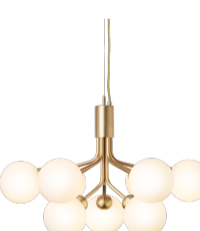

Apiales 9 Ceiling
Brushed Brass/Opal
φ600 H395
G9 LED2W x 9
470.000円 (税別)

Apiales 9 Ceiling
Satin Black/Optic Smoked
φ600 H395
G9 LED2W x 9
470.000円 (税別)

Apiales 9 Ceiling
Satin Black/Opal
φ600 H395
G9 LED2W x 9
470.000円 (税別)

Apiales 9
Brushed Brass/Optic Gold
φ600 H365
G9 LED2W x 9
470.000円 (税別)

Apiales 9
Brushed Brass/Opal
φ600 H365
G9 LED2W x 9
470.000円 (税別)

Apiales 9
Satin Black/Optic Smoked
φ600 H365
G9 LED2W x 9
470.000円 (税別)