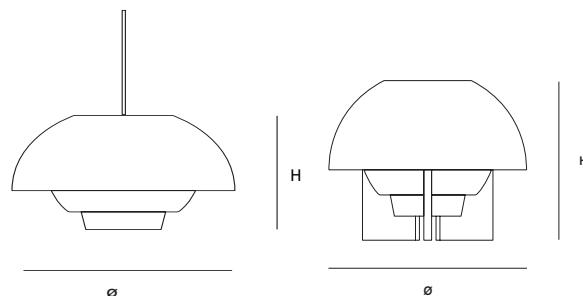

ERGO

by Bent Karlby¹⁹⁷¹

「ERGO」は1970年代のポップカルチャーや近未来を示唆したデザインムーブメントであるスペースエイジの影響を受けて誕生しました。下方向への機能的な光に加え、オパールと半透明のふたつのガラスが織りなす透過光が周囲に柔らかな雰囲気をもたらします。当時のシェードはプラスチック製で、カラーリングはポップなテイストでしたが、現代のLYFAコレクションでは高級感のある3層オパールガラスとシックな色調のクリアガラスの組み合わせにアップグレードされました。

テーブルランプではこれをウォールナットとオーク製の上質な木製スタンドに組み合わせ、美しいアンビエントライトとして成立させました。

ITEM	COLOUR	CORD	DIMENSIONS	INSTALLATION	SOCKET	PRICE
ERGO 250	Grey+Opal	White textile	ø250 H170 TH2000 (全長)	引掛シーリング	E26 LED 40W形	¥110,000 +tax
ERGO 250	Sand+Opal	White textile	ø250 H170 TH2000 (全長)	引掛シーリング	E26 LED 40W形	¥110,000 +tax
ERGO TABLE	Grey+Opal Walnut	White	ø250 H200	電源プラグ	E26 普通球 40W	¥129,000 +tax
ERGO TABLE	Sand+Opal Oak	White	ø250 H200	電源プラグ	E26 普通球 40W	¥129,000 +tax