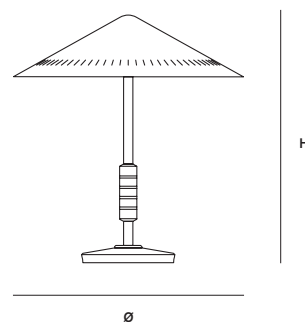

GOVERNOR

by Bent Karlby ¹⁹⁵⁶

その名の通り権威や厳格さを象徴するようなイメージをもつ「GOVERNOR」はオフィシャルな空間にもマッチするテーブル・フロアランプです。

極限までに浅く設計された真鍮製のシェード内には2灯の光源を横向きに配置。効率よい内面の反射によって均一で心地よい拡散光をもたらし、シェードの縁に沿って施されたスリット（パンチング）が規則的な光のパターンとして浮かび上がります。ここでベント・カールビーが掲げたテーマ「ソリッド」とは、素材、形状、色といった要素がその違いを超えて共鳴し一体となることを意味します。全体を通して均一な仕上げや、真鍮無垢とウォルナットという異素材のコンビネーションで構成されたグリップは、まさにこのテーマを具現化しています。

ITEM	COLOUR	CORD	DIMENSIONS	INSTALLATION	SOCKET	PRICE
GOVERNOR TABLE 250	Brass	Black	ø250 H290	電源プラグ	G9 ハロピン 25W x 2	¥168,000 +tax
GOVERNOR TABLE 405	Brass	Black	ø405 H454	電源プラグ	E26 普通球 40W x 2	¥217,000 +tax
GOVERNOR FLOOR	Brass	Black	ø405 H1300	電源プラグ	E26 普通球 40W x 2	¥297,000 +tax