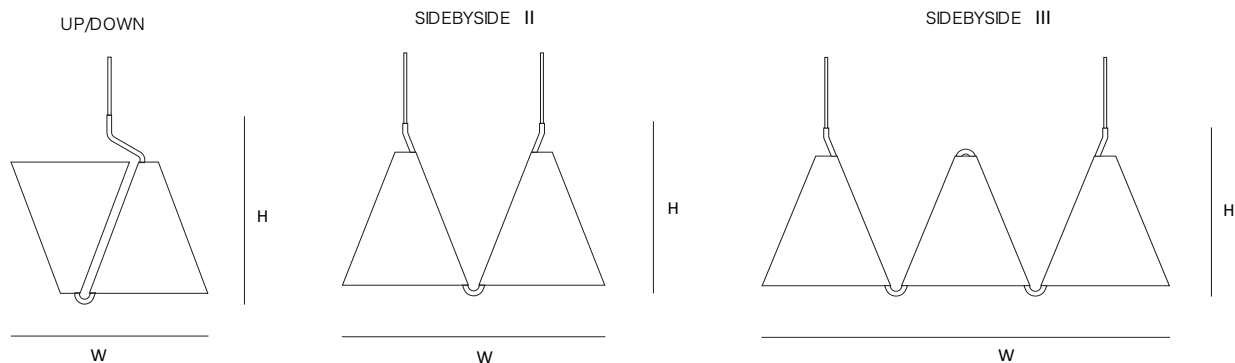

MOSAIK

by Bent Karlbj 1959

ITEM	COLOUR	CORD	DIMENSIONS	INSTALLATION	SOCKET	PRICE
MOSAIK UP/DOWN	White	White textile	W415 H402 TH2000 (全長)	引掛シーリング	E26 LED 60W x 2	¥136,000 +tax
MOSAIK UP/DOWN	Black	Black textile	W415 H402 TH2000 (全長)	引掛シーリング	E26 LED 60W x 2	¥136,000 +tax
MOSAIK SIDEBYSIDE II	White	White textile	W520 H362 TH2000 (全長)	直付	E26 LED 60W x 2	¥158,000 +tax
MOSAIK SIDEBYSIDE II	Black	Black textile	W520 H362 TH2000 (全長)	直付	E26 LED 60W x 2	¥158,000 +tax
MOSAIK SIDEBYSIDE III	White	White textile	W791 H362 TH2000 (全長)	直付	E26 LED 60W形 x 3	¥210,000 +tax
MOSAIK SIDEBYSIDE III	Black	Black textile	W791 H362 TH2000 (全長)	直付	E26 LED 60W形 x 3	¥210,000 +tax