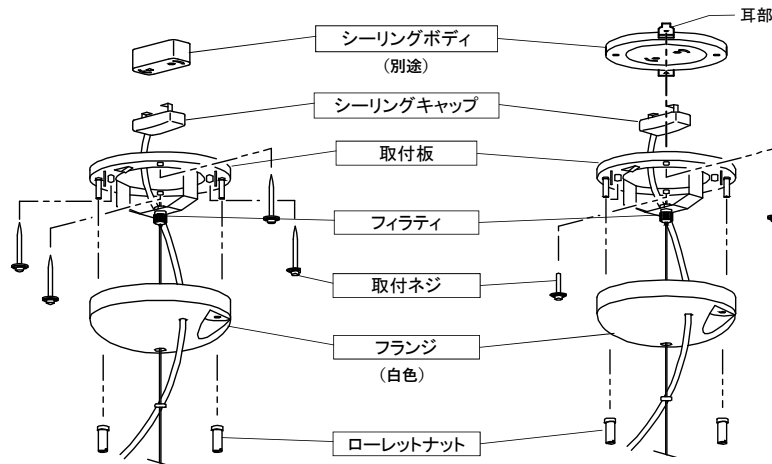

【ペンダント照明の取付について】

器具の種類により設置方法が異なります。設置場所の環境も合わせ事前にご確認ください。

◎引掛シーリング仕様

天井面に下図の引掛シーリングボディが付いている場合はそのままお客様がお取り付けできます。

上図のシーリングボディが付いていない場合は、専門の電気工事店へご依頼ください。
引掛シーリングボディ取付電気工事の際は十分な長さの取付ネジ2本で天井の補強材のある位置に取付けてください。

天井面よりボルトが出ている場合についても、専門の電気工事店へご依頼ください。

◎直付仕様

△要電気工事

電気工事を伴うため取付は必ず電気工事業者にご依頼ください。

一般の方による取付は出来ません。

取付詳細につきましては商品同梱の取扱説明書にてご確認ください。

事前に資料をご希望の場合は弊社ウェブサイトより入手いただけます。

<https://lynnbelys.com/downloads>

◎簡易取付仕様

「簡易取付仕様」は「引掛シーリング仕様」同様、天井に引掛シーリングボディが付いている場合に電気工事なしで一般の方による器具本体の取付けが出来る仕様です。「引掛シーリング仕様」の器具がシーリングキャップの金属端子を差し込みひねることで取付完了なのに対し、「簡易取付仕様」の器具は付属の取付板を直接天井にネジで固定、もしくは埋込引掛シーリングボディ(丸型ローゼット)の場合は耳部金具にネジ止めが必要になります。「簡易取付仕様」では電源ケーブルおよび引掛プラグに荷重は掛かりません。

<角型引掛シーリングボディの場合>

取付板を付属の取付ネジ(4x50 4本)で天井面の補強材のある場所に取り付けてください。

<埋込引掛シーリングボディ(耳付タイプ)の場合>

取付板を付属の取付ネジ(M3.5x10 2本)でシーリングボディの金具(耳部)に取り付けてください。
*耳付タイプ-ボディサイド(耳部)にネジ穴がある金具プレート(耳部)を有する丸型ローゼットタイプです。

●天井面に下図の引掛シーリングボディが付いている場合はそのままお客様がお取り付けできます。

□ フランジ寸法

直径: φ140mm

高さ: H75mm (フィラティ含む)

□ フランジ色

ホワイト

□ ワイヤー長さ調整方法

<A>全長を短くする場合

・ワイヤーを押し上げる

<B>全長を長くする場合

①フィラティを押し上げながら、
②ワイヤーを下に引っ張る

□ 取付簡易型仕様のご発注に際して

仕様変更について

「簡易取付型仕様」につきましては、一部適合器具へのオプション対応となります。

適合器具につきましては価格表内表記もしくは「吊り元加工対応リスト」をご確認ください。

ご希望の場合はご注文時に「簡易取付型仕様」に変更指示の上、器具全長含む詳細を記入した加工シートをご提出ください。

納期は受注後約3週間、別途仕様変更加工費のご負担となります。

取付について

天井面上図の引掛シーリングボディが付いている場合は一般の方でお取付できます。(電気工事不要)

ただし、取付板の固定および必要に応じ電源コード/ワイヤー長の長さの調整作業が必要となります。

また、<B. 埋込引掛シーリングボディ / 耳付タイプ>に取付の場合はシーリングボディについている金具(耳部)への取り付けになりますが、

<A. 角型引掛シーリングボディ>に取付の場合は天井面にネジで固定が必要となります。天井面取付部には補強材が必要になりますので事前にご確認ください。

電源コード

ご指定の器具全長に合わせ、キャノピー内に収まる程度(100-150mm)の余長をもってカットいたします。設置後に余長の範囲で微調整が可能です。

*余長のご指定は不要です。通常以上の長さをご希望の場合のみ別途ご相談ください。