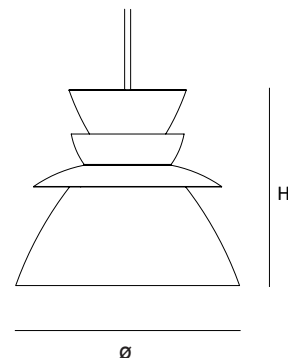

SUNDOWNER

by Jørn Utzon 1948

「SUNDOWNER」はシドニー湾のアイコンであるオペラハウスを想起させるペンダントです。自然光の効果を際立たせるユニークな造形能力をもつ建築家として世界に名を馳せたヨーン・ウツォン。「SUNDOWNER」は上下4枚の有機的フォルムのシェードを持ち、中央でジョイントされたシェードから微かに漏れる間接光は日没直前の水平線をイメージしています。今回の復刻にあたっては2つの新サイズを加えると共に、White は中央シェードをグロスフィニッシュのアクセントとし、エディションカラーとしてスペイン・マヨルカ島に彼自身のサマーハウスとして建設した「CAN LIS」の外壁で使われたマヨルカストーンをオマージュした新色 Mallorcan をコレクションしました。

ITEM	COLOUR	CORD/WIRE	DIMENSIONS	INSTALLATION	SOCKET	PRICE
SUNDOWNER 175	White/Black	White textile	ø175 H151 TH2000 (全長)	引掛シーリング	G9 LED 20W形	¥68,000 +tax
SUNDOWNER 175	White/Mallorcan	White textile	ø175 H151 TH2000 (全長)	引掛シーリング	G9 LED 20W形	¥68,000 +tax
SUNDOWNER 175	White/White	White textile	ø175 H151 TH2000 (全長)	引掛シーリング	G9 LED 20W形	¥68,000 +tax
SUNDOWNER 175	White/Brass	White textile	ø175 H151 TH2000 (全長)	引掛シーリング	G9 LED 20W形	¥83,000 +tax
SUNDOWNER 250	White/Black	White textile	ø250 H217 TH2000 (全長)	引掛シーリング	E17 LED 60W形	¥96,000 +tax
SUNDOWNER 250	White/Mallorcan	White textile	ø250 H217 TH2000 (全長)	引掛シーリング	E17 LED 60W形	¥96,000 +tax
SUNDOWNER 250	White/White	White textile	ø250 H217 TH2000 (全長)	引掛シーリング	E17 LED 60W形	¥96,000 +tax
SUNDOWNER 250	White/Brass	White textile	ø250 H217 TH2000 (全長)	引掛シーリング	E17 LED 60W形	¥130,000 +tax
SUNDOWNER 400	White/Black	Steel wire + White textile	ø400 H343 TH3000 (全長)	直付 (簡易取付仕様対応可)	E26 LED 100W形	¥148,000 +tax
SUNDOWNER 400	White/Mallorcan	Steel wire + White textile	ø400 H343 TH3000 (全長)	直付 (簡易取付仕様対応可)	E26 LED 100W形	¥148,000 +tax
SUNDOWNER 400	White/White	Steel wire + White textile	ø400 H343 TH3000 (全長)	直付 (簡易取付仕様対応可)	E26 LED 100W形	¥148,000 +tax
SUNDOWNER 400	White/Brass	Steel wire + White textile	ø400 H343 TH3000 (全長)	直付 (簡易取付仕様対応可)	E26 LED 100W形	¥195,000 +tax

* 電球は同梱されておりません。後方ページ推奨電球リストをご参照の上ご用意ください。

* (簡易取付仕様対応) は別途オプションになります。詳細は後方ページ【ペンダント照明の取付について】をご参照ください。