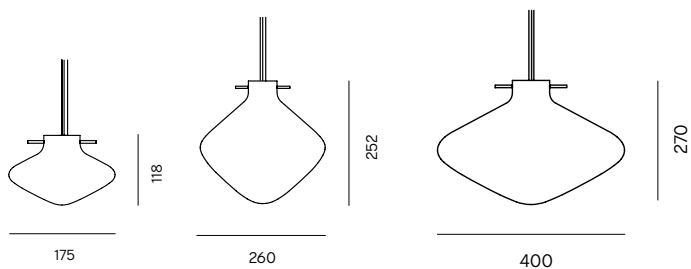

* 電球は同梱されておりません。後方ページ推奨電球リストをご参照の上ご用意ください。

* (引掛シーリング仕様対応) は別途オプションになります。詳細は後方ページ「LYFA 吊り元加工対応リスト」をご参照ください。

REPOSE

by GamFratesi 2021

心の静けさをテーマにデザインされたこのペンダントのインスピレーションは和装におけるヘアスタイルにあります。

直線的でありながらも伸び縮みでもしそうなほど柔らかいフォルムをもつ3層オパールガラスのグローブには、上部のアクセントである水平のスティックによって空間に浮遊するモビールのような軽量感と瞑想的な動きが与えられています。このスティックは日本の伝統的な「簪（かんざし）」をモチーフにしており、ミニマルなハンガーとして機能すると同時に、トータルなデザインにおけるバランスポイントを表現しています。