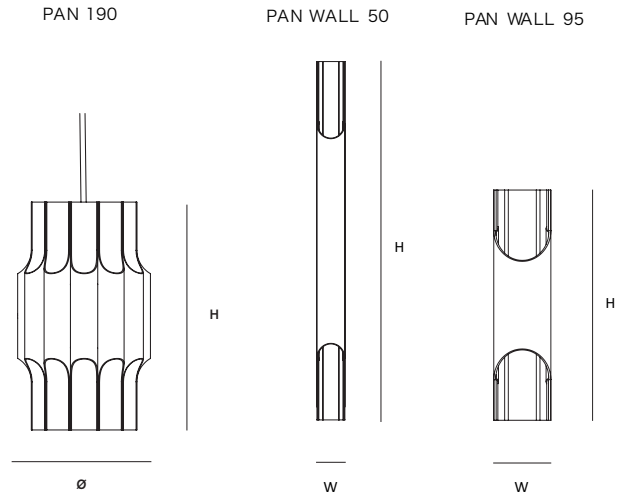

PAN

by Bent Karlbj 1970

点灯、消灯にかかわらず存在感を放つアイコンックな「PAN」は照明器具でありアートでもあります。時代の精神性を捉え、さらに超越したデザインを生み出すというベント・カールビーの特殊な才能が発揮されたコレクションです。アルマイト加工されたアルミニウムのチューブを12本も配列して形どったペンダントは内部に樹脂のディフューザーを持ち、そこから透過した光がメタルチューブ上下の開口部から溢れます。光沢あるメタルチューブの内面から上下に流れ出る光のリズムがこのスケール以上の存在感を醸し出しています。その装飾光とは別に、中央開口部から直下への光は確保されています。

PAN WALL 50/95では異なる長さや径のチューブを用いて壁面へのアクセントを提案しています。

ITEM	COLOUR	CORD	DIMENSIONS	INSTALLATION	SOCKET	PRICE
PAN 190	Aluminium	White textile	ø190 H320 TH2000 (全長)	引掛シーリング	E26 LED 60W形	¥148,000 +tax
PAN WALL 50	Aluminium	-	W50 D66 H600	直付	E17 ミニクリプトン 25W x 2	¥89,000 +tax
PAN WALL 95	Aluminium	-	W95 D110 H360	直付	E26 普通球 40W	¥91,000 +tax