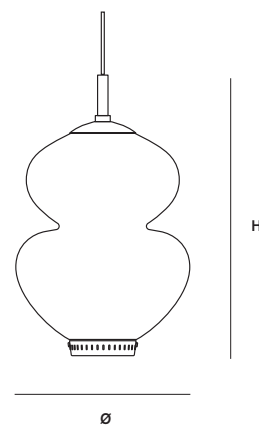

PEANUT

by Bent Karlby ¹⁹⁴⁶

「PEANUT」は画期的な光源である蛍光灯（FL）が社会的に普及し始めた1946年に発表されました。しかし当時の多くの人々は効率優先で冷たい印象のこの光源に強い嫌悪感を抱いていました。そのような時代背景から、フォルムからも光からも住環境に柔らかさを醸し出すことをテーマに開発されました。ミッドセンチュリーの時代感を最も感じるこのクラシックなランプの魅力は、なんととっても独特で有機的な曲線をもつ手吹きによる3層オパールガラスグローブです。サテン仕上げされたガラス表面がさらに落ち着きのある光を拡散し、真鍮製のボトムリングにはベント・カールビーのディテールである規則的なスリットが施され、そこに装着されているガラス製のディフューザーをは取り外しすることで、よりダイレクトなライティングに調整することが可能です。

ITEM	COLOUR	CORD/WIRE	DIMENSIONS	INSTALLATION	SOCKET	PRICE
PEANUT 175	Opal+Brass	White textile	ø175 H290 TH2000 (全長)	引掛シーリング	G9 LED 20W形	¥102,000 +tax
PEANUT 250	Opal+Brass	White textile	ø250 H420 TH2000 (全長)	引掛シーリング	E26 LED 40W形	¥122,000 +tax
PEANUT 400	Opal+Brass	Steel wire + White textile	ø400 H620 TH6500 (全長)	直付	E26 LED 60W形	¥234,000 +tax