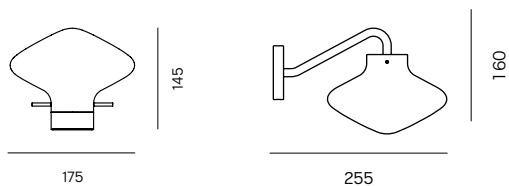

REPOSE

by GamFratesi 2021

ITEM	COLOUR	CORD/WIRE	DIMENSIONS	INSTALLATION	SOCKET	PRICE
REPOSE TABLE	Black	Black	ø175 H145	電源プラグ	G9 LED 20W形	¥71,000 +tax
REPOSE TABLE	Brass	Black	ø175 H145	電源プラグ	G9 LED 20W形	¥71,000 +tax
REPOSE WALL	Black	-	W175 D255 H160	直付	G9 LED 20W形	¥105,000 +tax
REPOSE WALL	Brass	-	W175 D255 H160	直付	G9 LED 20W形	¥105,000 +tax

*電球は同梱されておりません。後方ページ推奨電球リストをご参照の上ご用意ください。