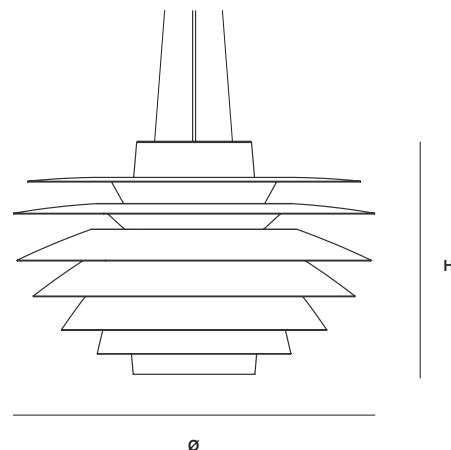

VERONA

by Sven Middelboe ¹⁹⁶⁸

「VERONA」は時代を超えた優美さとシンプルさを兼ね備えたペンダントランプです。特徴的な8枚の円形シェードの間からグレアフリーの柔らかな光をもたらし、消灯されていてもそのフォルム自体が印象的な装飾として存在感を放ちます。デンマークでは1930年代から建築的、光学的なアプローチによりグレアコントロールされたマルチシェードの照明が数多く開発されましたが、それらのなかでもVERONAのシンプルな構造とすっきりとした水平基調のラインは独特の安定感とエレガンスを醸し出し、高い評価を得ていました。VERONAは40年前と変わらない魅力をもって、いまもなお多くのコレクターからの支持を集めています。

ITEM	COLOUR	CORD/WIRE	DIMENSIONS	INSTALLATION	SOCKET	PRICE
VERONA 175	White	White textile	ø175 H125 TH2000 (全長)	引掛シーリング	G9 LED 20W形	¥92,000 +tax
VERONA 250	White	White textile	ø250 H175 TH2000 (全長)	引掛シーリング	E17 LED 40W形	¥121,000 +tax
VERONA 320	White	White textile	ø320 H220 TH2000 (全長)	引掛シーリング	E26 LED 60W形	¥175,000 +tax
VERONA 400	White	White textile	ø400 H276 TH2000 (全長)	直付 (引掛シーリング仕様対応可)	E26 LED 100W形	¥338,000 +tax
VERONA 400	Brass	Steel wire + Clear cord	ø400 H276 TH3000 (全長)	直付	E26 普通球 100W	¥580,000 +tax
VERONA 720	White	Steel wire + Clear cord	ø720 H459 TH6500 (全長)	直付	E26 普通球 150W	¥900,000 +tax
VERONA 720	Brass	Steel wire + Clear cord	ø720 H459 TH6500 (全長)	直付	E26 普通球 150W	¥1,830,000 +tax

* 電球は同梱されておりません。後方ページ推奨電球リストをご参照の上ご用意ください。

* (引掛シーリング仕様対応) は別途オプションになります。詳細は後方ページ「LYFA 吊り元加工対応リスト」をご参照ください。