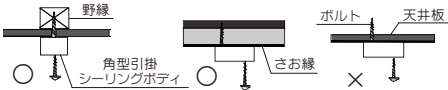

【ペンダント照明の取付について】

器具の種類により設置方法が異なります。設置場所の環境も合わせ事前にご確認ください。

◎引掛シーリング仕様

天井面に下図の引掛シーリングボディが付いている場合はそのままお客様がお取り付けできます。

上図のシーリングボディが付いていない場合は、専門の電気工事店へご依頼ください。
引掛シーリングボディ取付電気工事の際は十分な長さの取付ネジ2本で天井の補強材のある位置に取付けてください。